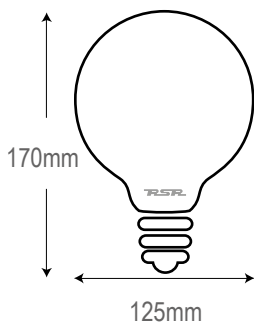

DESCRIPCIÓN DEL PRODUCTO

El remplazo perfecto de las bombillas clásicas de incandescencia con un ahorro de consumo eléctrico hasta un 90%, sin modificar la instalación ya existente y sin perder aquel encanto del cálido brillo del filamento
Alta reproducción cromática para apreciar los colores de forma realista y natural.
Cristal, aluminio y tecnología led eficiente, duradera y ecosostenible.

APLICACIONES PRÁCTICAS

Idóneo en la iluminación de cualquier estancia del hogar y especialmente espacios de trabajo o estudio donde se precise una luz clara que no fatigue la vista.
Personalización de espacios, ambientaciones clásicas del hogar, hostelería, zonas de estudio...
Decoración con estilo y elegancia al combinar con lámparas de diseño o vintage.

ESPECIFICACIONES

Casquillo E27. (rosca gruesa clásica)
Construido en aluminio y cristal
IP20.
360° de haz luminoso.
Disponible modelos dimmables (ver tabla)

CÓDIGO	TONALIDAD	POTENCIA	LÚMENES	DIMMABLE
0683B	2700°K	7W	750lm	NO
0684B	4500°K			
0683BD	2700°K	7W	690lm	SI
0684BD	4500°K			
0693BD	2700°K	12W	1200lm	SI
0694BD	4000°K			
0696BD	6000°K			

E27	CRISTAL/ALUM	30.000 h	IP 20
220-240V	FR	PF ≥ 0,60	SMD 2835
>80	A°	IC DRIVER	1/12

DEKRA • CE • EMC • RoHS