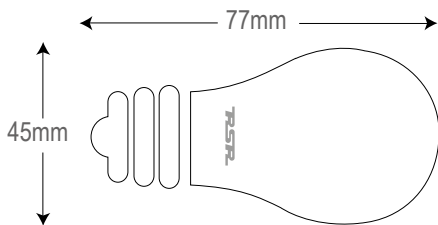

### ESPECIFICACIONES

Casquillo E27. (rosca gruesa clásica)  
Construido en aluminio y cristal.  
IP20.  
Más de 30mil horas de vida media.  
Disponible modelos dimables (ver tabla)

**E**

CÓDIGO	TONALIDAD	POTENCIA	LÚMENES	DIMMABLE
0553	2700°K			
0554	4000°K	<b>2W</b>	225lm	NO
0556	6000°K			
RF DRIVER P.F. ≥0,95				
0563	2700°K			
0564	4000°K	<b>4W</b>	490lm	NO
0566	6000°K			
0573	2700°K			
0574	4000°K	<b>5W</b>	570lm	NO
0576	6000°K			
0573D	2700°K	<b>5W</b>	550lm	SI