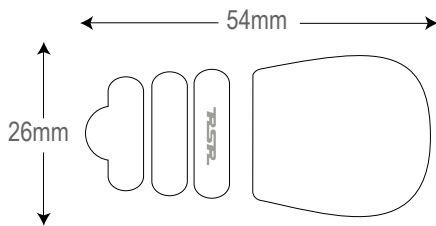

ST26

PEBETERO LED E14

DESCRIPCIÓN DEL PRODUCTO

Fabricada en material termoplástico, con casquillo E14 y disponible en tres tonalidades de luz.
Esta bombilla, gracias a su bajo consumo y larga vida útil te supondrá un ahorro importante en la factura de luz.

APLICACIONES PRÁCTICAS

Principalmente en frigoríficos sustituyendo a las bombillas incandescentes.
En instalaciones de reducidas dimensiones, adornos, señalizaciones, dioramas...

ESPECIFICACIONES

Casquillo E14. (rosca pequeña clásica)
Construido en aluminio y termoplástico.
IP20.
Más de 30mil horas de vida media.

CÓDIGO	TONALIDAD	POTENCIA	LÚMENES	DIMMABLE
0483	3000°K			
0484	4500°K	3W	200lm	NO
0486	6000°K			
0483.1	3000°K			
0484.1	4500°K	2.5W	215lm	NO
0486.1	6000°K			

E14	TERMOPLAST	30.000 h	IP 20
220-240V	50/60HZ	PF ≥ 0,50	SMD 2835
>80	300	IC DRIVER	1/10/100/400