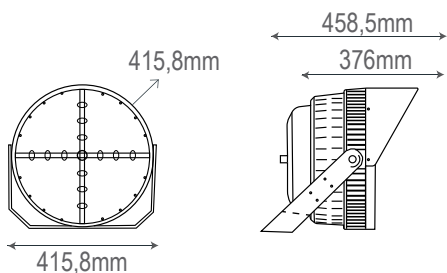

Resistente, liviano, duradero.
La cubierta de aluminio protege todo el montaje interior y disipa el calor generado.
Alta calidad y potencia de iluminación sin parpadeos; es ideal para exteriores.

Campos deportivos, parques, letreros, estacionamientos, aeropuertos, grandes recintos para eventos y otras aplicaciones generales en exteriores.