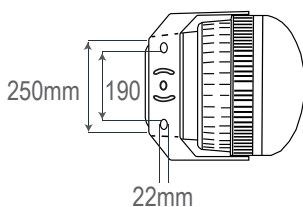

Campos deportivos, parques, letreros, estacionamientos, aeropuertos, grandes recintos para eventos y otras aplicaciones generales en exteriores.

Diseño de fundición a presión resistente, liviano y duradero IP65 e IK10.
Vida útil de 50.000h.
Diferentes opciones de ángulo de haz disponibles de 15°, 30°, 60° y 90°.